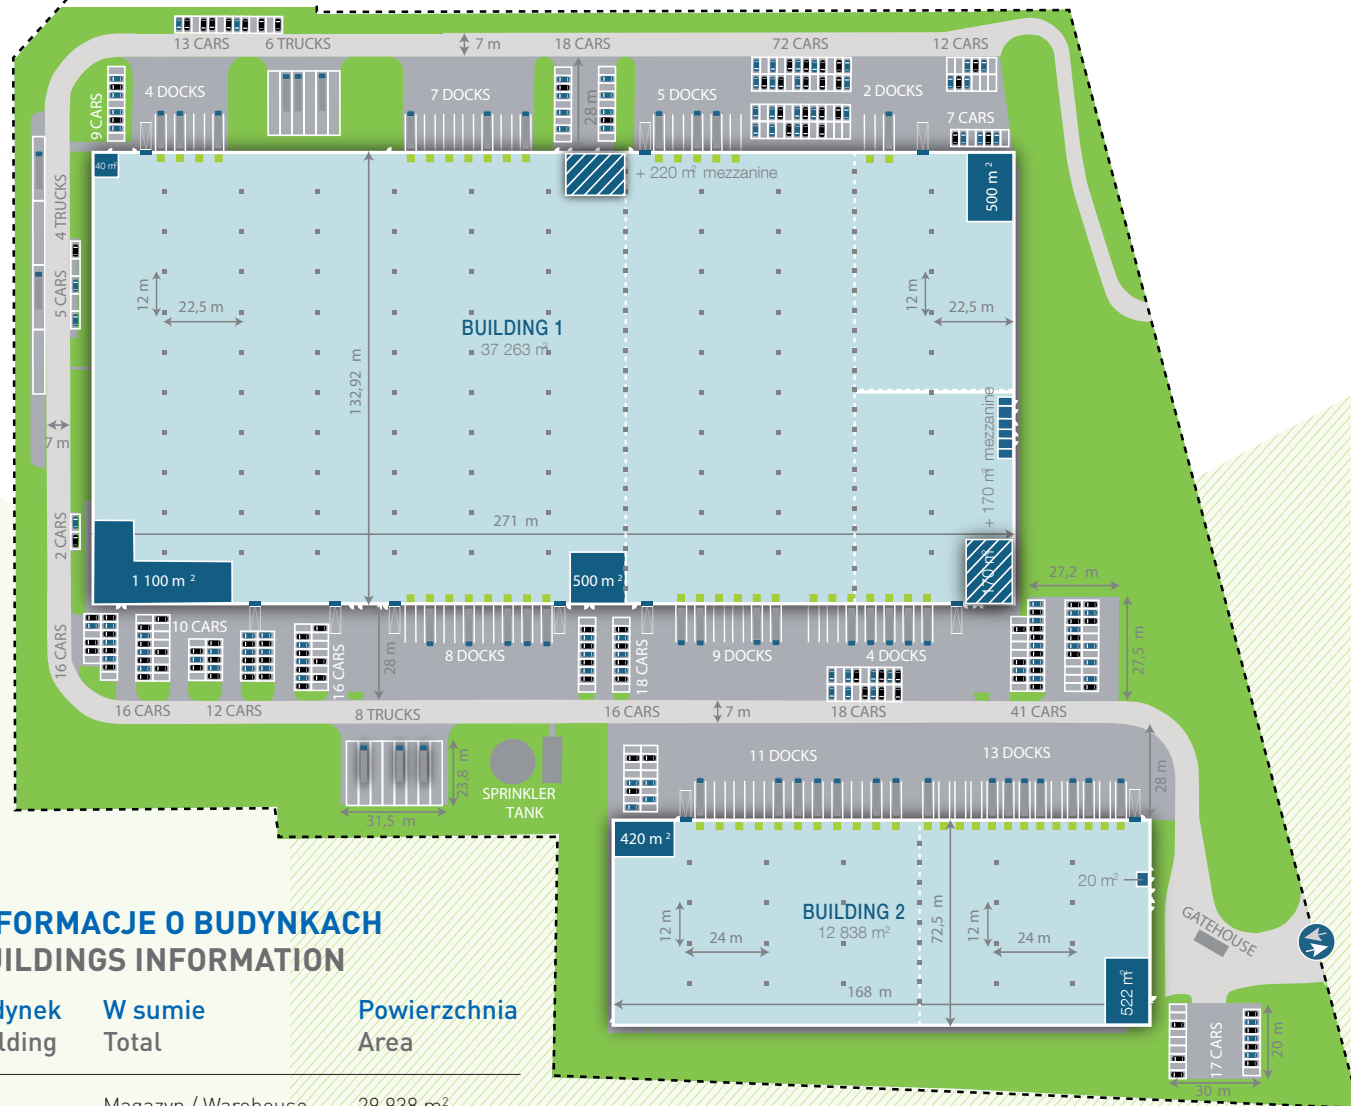

INFORMACJE O BUDYNKACH BUILDINGS INFORMATION

Budynek Building	W sumie Total	Powierzchnia Area
1	Magazyn / Warehouse	29 938 m ²
	Biuro / Office	7 316 m ²
2	Magazyn / Warehouse	8 396 m ²
	Biuro / Office	4 442 m ²