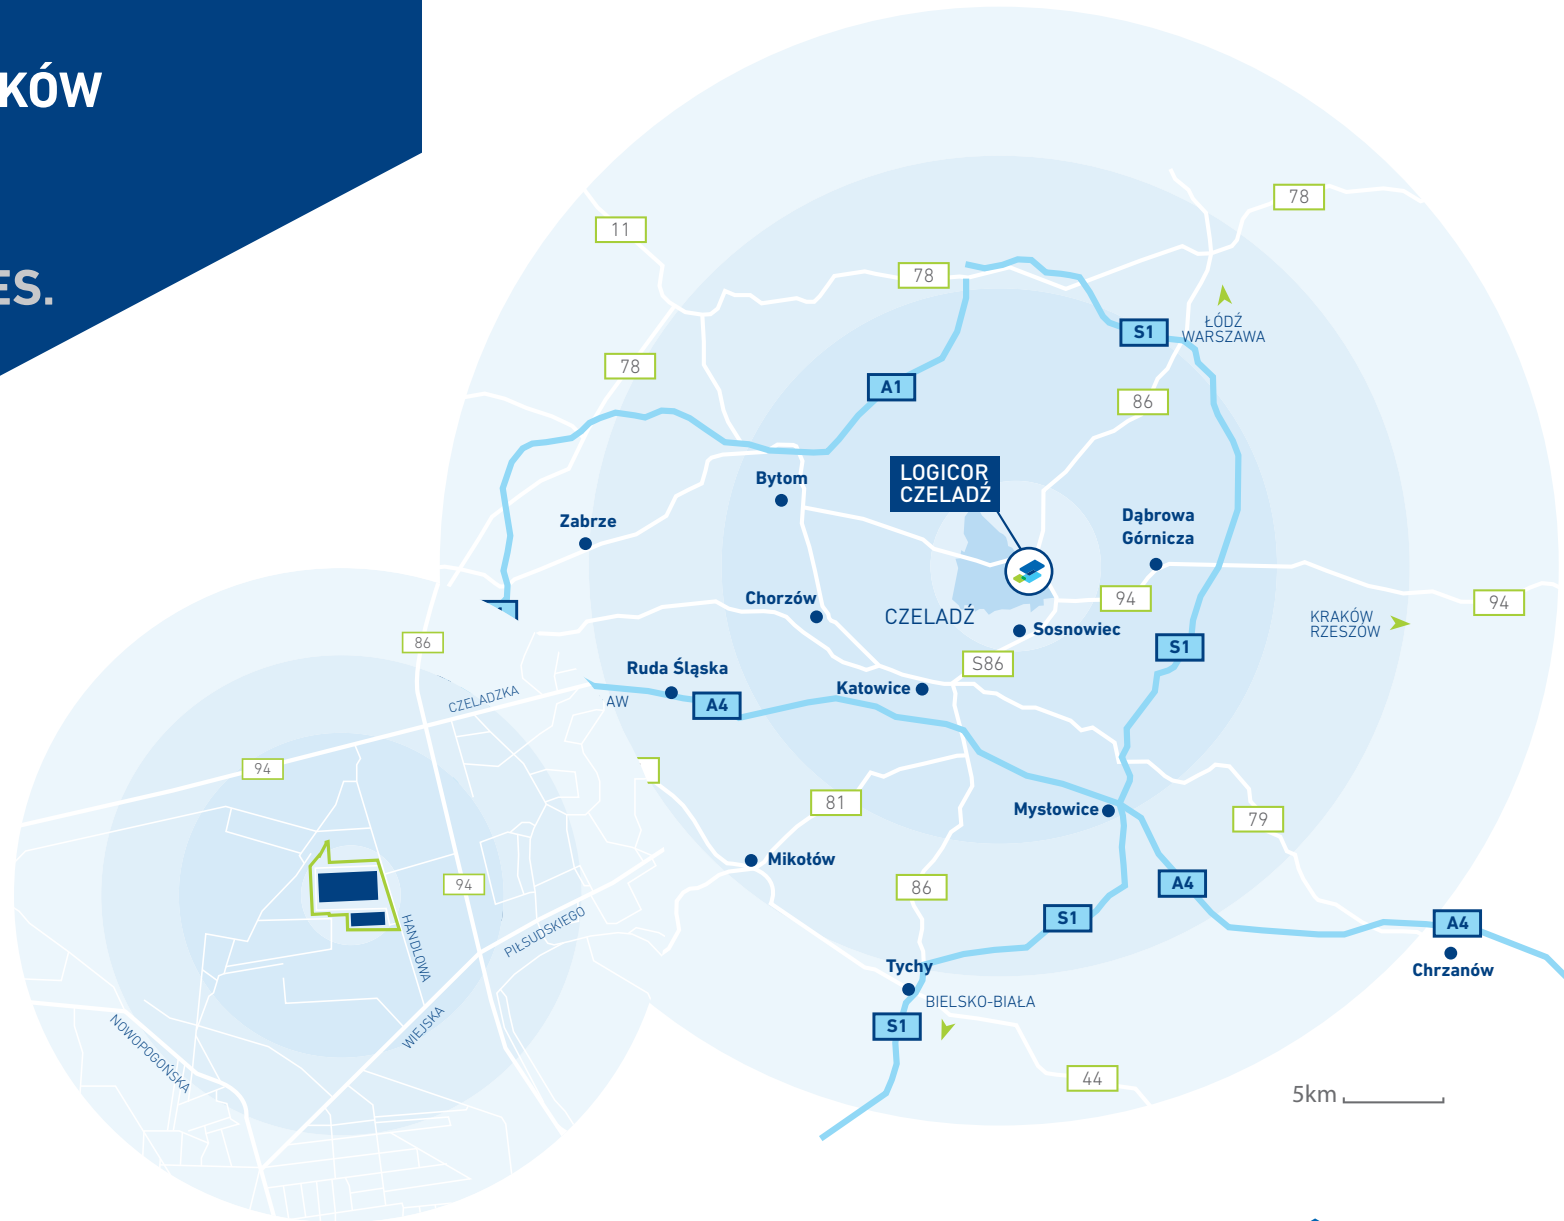

**BLISKO WAŻNYCH SZLAKÓW
KOMUNIKACYJNYCH.**

**CLOSE TO IMPORTANT
COMMUNICATION ROUTES.**

A1 / S1

11,5 KM

KTW:

38 KM

KATOWICE:
ŁÓDŹ:
WARSAW:

10 KM
185 KM
283 KM

Please contact us for details on available units:

ANNA MAZEPA
Senior Asset Manager
E mazepa@logicor.eu
T +48 604 768 666

LOGICOR

LOGICOR POLAND

Puławska 2, 10th Floor, 02-566, Warsaw
cee@logicor.eu; +48 22 204 02 00
www.logicor.eu